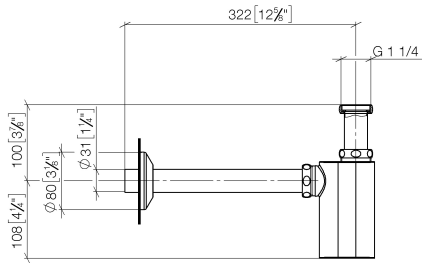

10 040 970

- Rosette Ø 80 mm

	Champagne (22kt Gold)	10 040 970-47
	Chrom	10 040 970-00
	Platin gebürstet	10 040 970-06
	Platin	10 040 970-08
	Messing (23kt Gold)	10 040 970-09
	Dark Chrome	10 040 970-19
	Messing gebürstet (23kt Gold)	10 040 970-28
	Champagne gebürstet (22kt Gold)	10 040 970-46
	Dark Platinum gebürstet	10 040 970-99

10 040 970

mm [inches]

10 040 970

Ersatzteile für die
anderen
Oberflächenvarianten
finden Sie hier:
Chrom

Ersatzteilstückliste

Nr.	Artikelnummer	Benennung	Verbaumenge	Lieferzeit
1	09 28 23 005-47	Rohr Ø 32 x 0,75 x 110 mm - Champagne (22kt Gold)	1	30
2	09 14 05 017 90	Dichtung	1	2
3	09 23 30 015-47	Mutter	3	30
4	09 28 10 003 90	Ring	1	2
5	09 14 05 016 90	Dichtung NBR 70 39,0 x 29,0 x 2,0 mm -	2	2
6	09 28 23 006 90	Rohr	1	2
7	09 19 22 080-47	Gehäuse	1	30
8	09 28 23 002-47	Rohr	1	30
9	90 27 01 015 00-47	Rosette	1	-