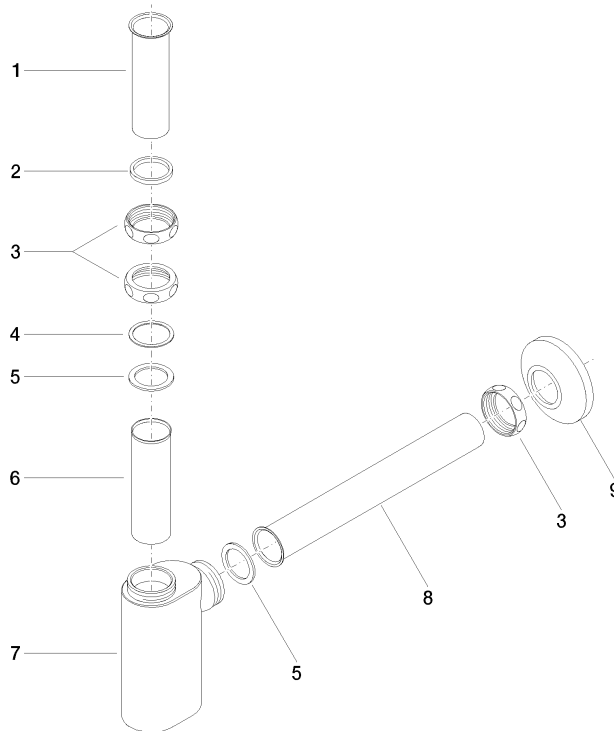

10 040 970

- Rosette Ø 80 mm

	Champagne (22kt Gold)	10 040 970-47
	Chrom	10 040 970-00
	Platin gebürstet	10 040 970-06
	Platin	10 040 970-08
	Messing (23kt Gold)	10 040 970-09
	Dark Chrome	10 040 970-19
	Messing gebürstet (23kt Gold)	10 040 970-28
	Champagne gebürstet (22kt Gold)	10 040 970-46
	Dark Platinum gebürstet	10 040 970-99

10 040 970

mm [inches]

10 040 970

Ersatzteile für die
anderen
Oberflächenvarianten
finden Sie hier:
Chrom

Ersatzteilstückliste

Nr.	Artikelnummer	Benennung	Verbaumenge	Lieferzeit
1	09 28 23 005-47	Rohr Ø 32 x 0,75 x 110 mm - Champagne (22kt Gold)	1	30
2	09 14 05 017 90	Dichtung	1	2
3	09 23 30 015-47	Mutter	3	30
4	09 28 10 003 90	Ring	1	2
5	09 14 05 016 90	Dichtung NBR 70 39,0 x 29,0 x 2,0 mm -	2	2
6	09 28 23 006 90	Rohr	1	2
7	09 19 22 080-47	Gehäuse	1	30
8	09 28 23 002-47	Rohr	1	30
9	90 27 01 015 00-47	Rosette	1	-